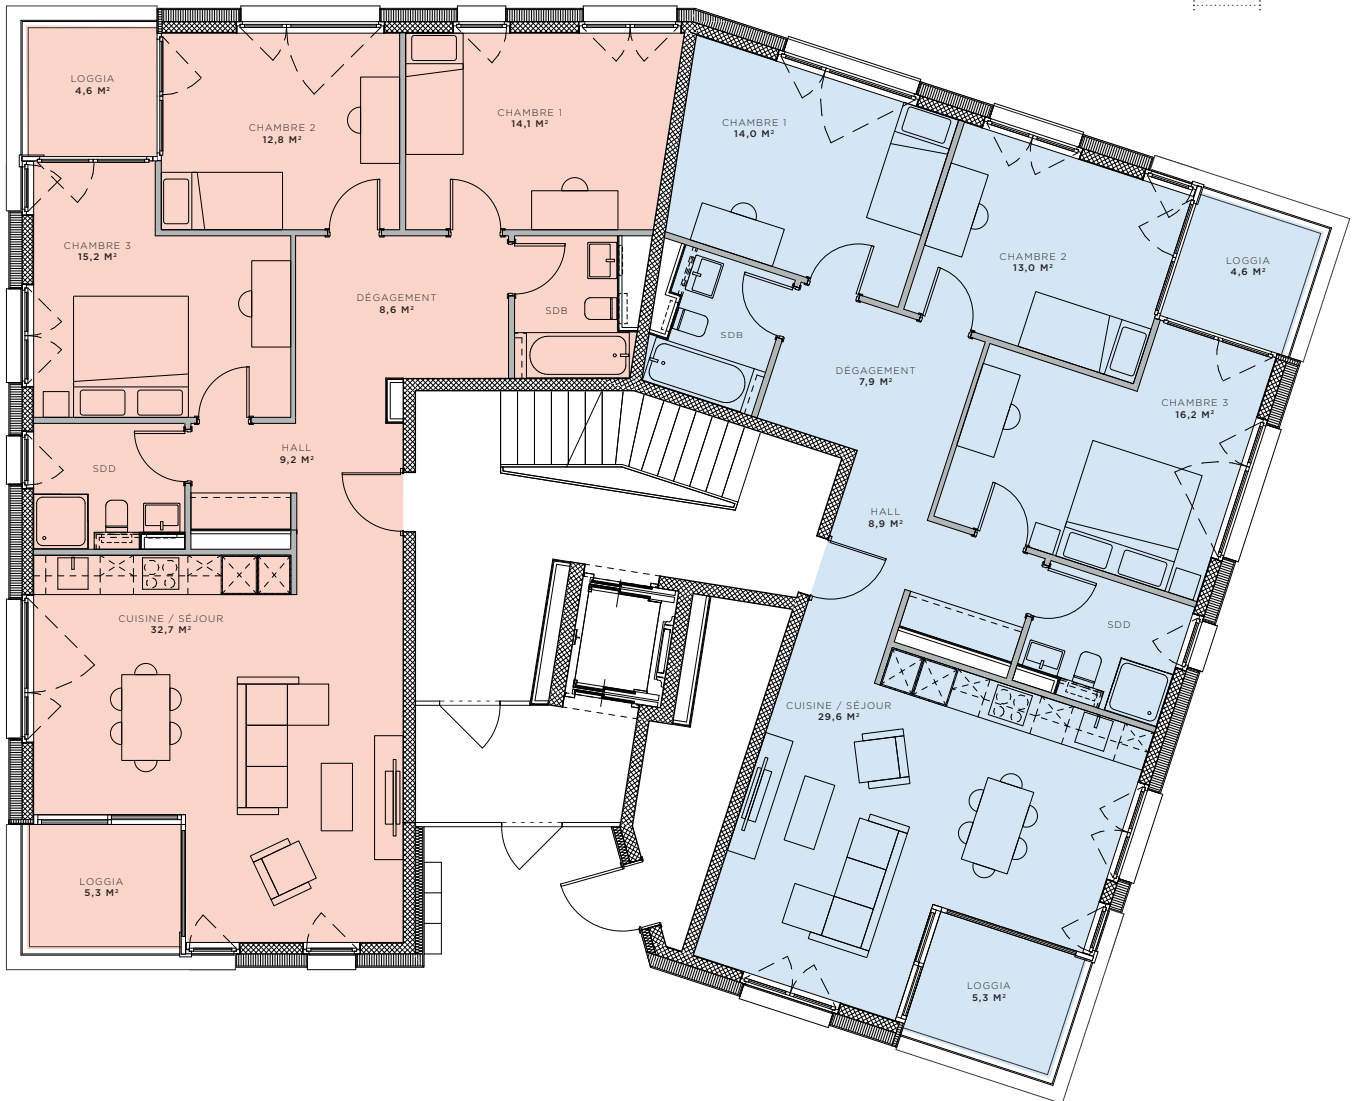

**EN CHARDONNA**  
CHARDONNE

▲ BÂTIMENT A | REZ-DE-CHAUSSÉE

N°LOT	PIÈCES	SURF. HABITABLE	SURF. LOGGIA	ORIENTATION
▲ A001	4,5	99,0 m <sup>2</sup>	9,9 m <sup>2</sup>	E
▲ A002	4,5	102,5 m <sup>2</sup>	9,9 m <sup>2</sup>	O