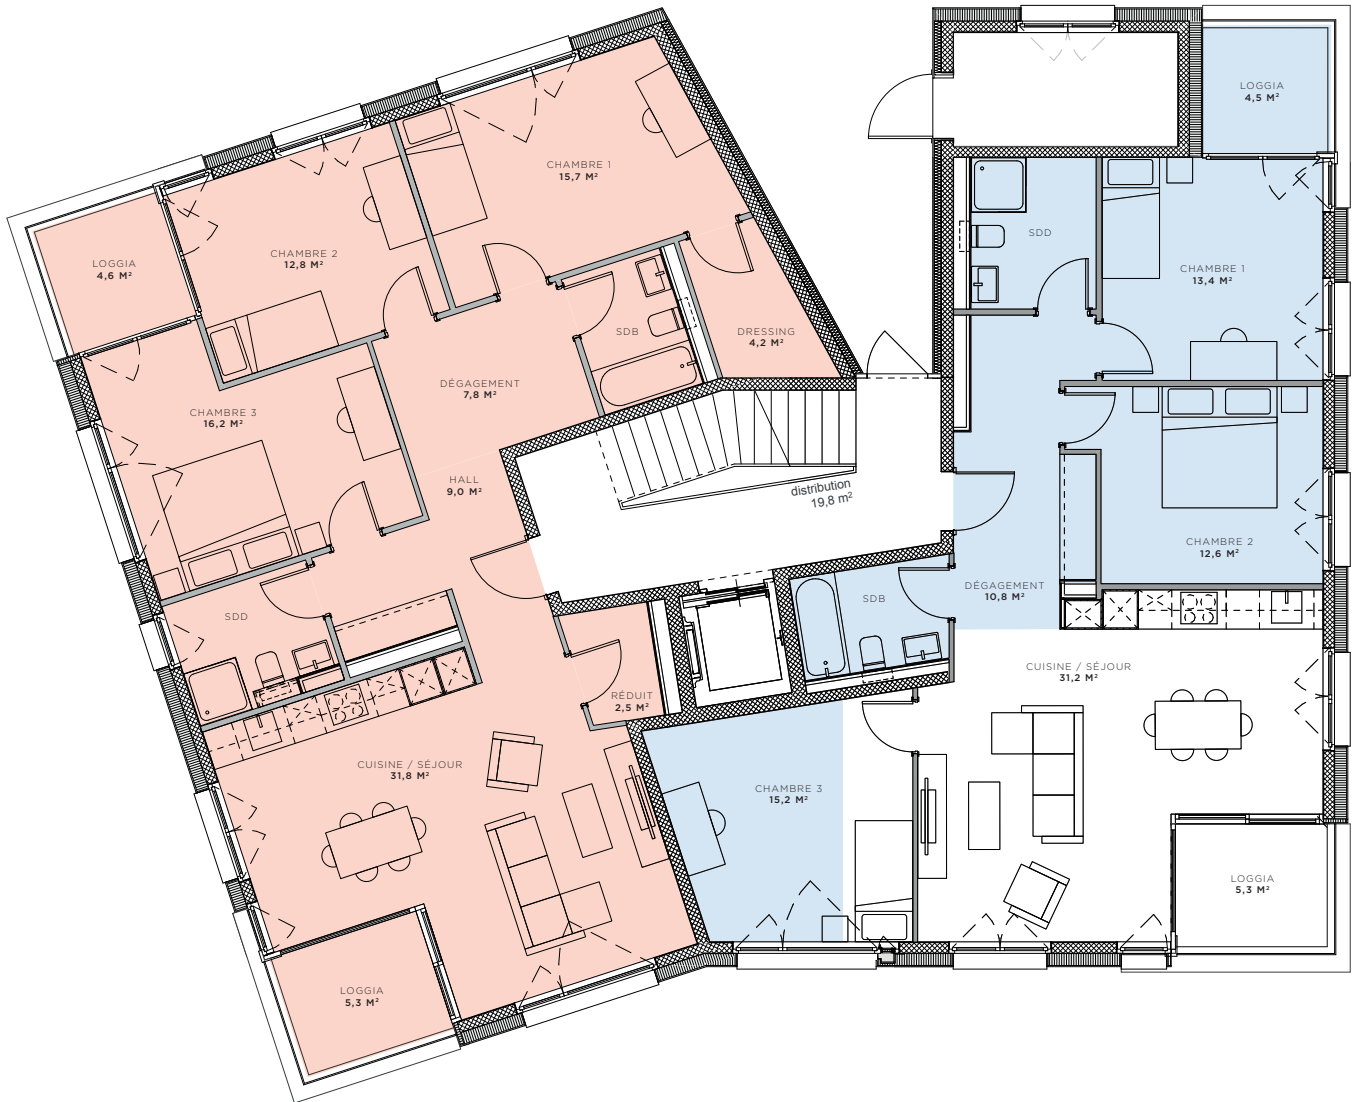

EN
CHARDONNA
CHARDONNE

▲ BÂTIMENT B | REZ-DE-CHAUSSÉE

1M

N°LOT	PIÈCES	SURF. HABITABLE	SURF. LOGGIA	ORIENTATION
▲ B001	4,5	93,0 m ²	9,8 m ²	E
▲ B002	4,5	109,0 m ²	9,9 m ²	O