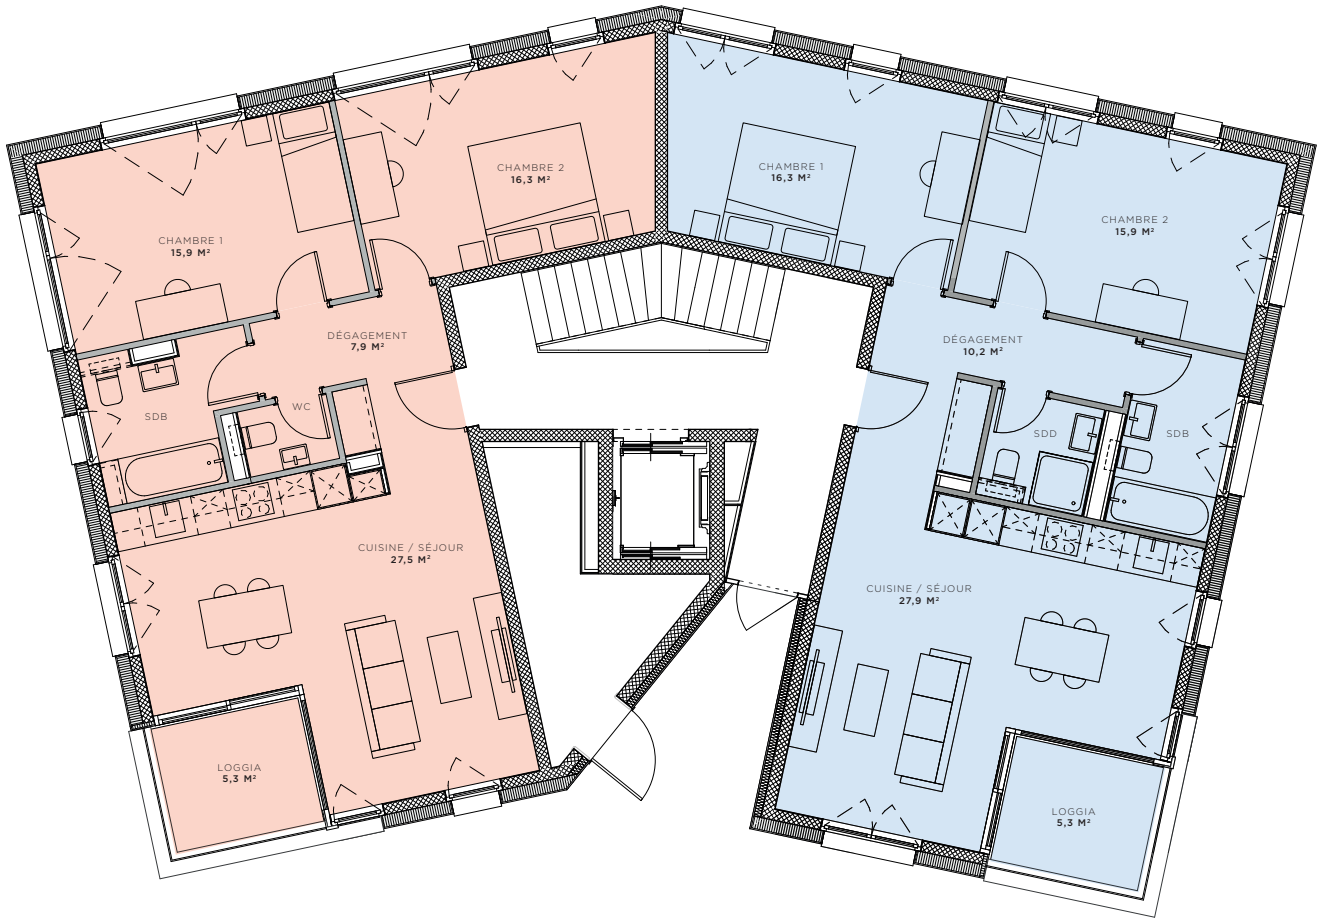

EN
CHARDONNA
CHARDONNE

▲ BÂTIMENT C | REZ-DE-CHAUSSÉE

N°LOT	PIÈCES	SURF. HABITABLE	SURF. LOGGIA	ORIENTATION
▲ C001	3,5	79,0 m ²	5,3 m ²	E
▲ C002	3,5	75,0 m ²	5,3 m ²	O