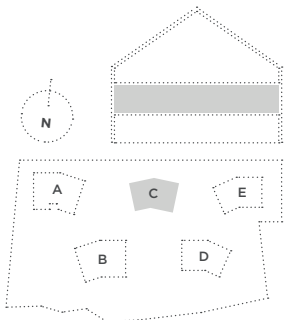

EN
CHARDONNA
CHARDONNE

▲ BÂTIMENT C | 1^{ER}

N°LOT	PIÈCES	SURF. HABITABLE	SURF. LOGGIA	ORIENTATION
▲ C101	4,5	96,0 m ²	5,1 m ²	E
▲ C102	3,5	79,5 m ²	5,1 m ²	O