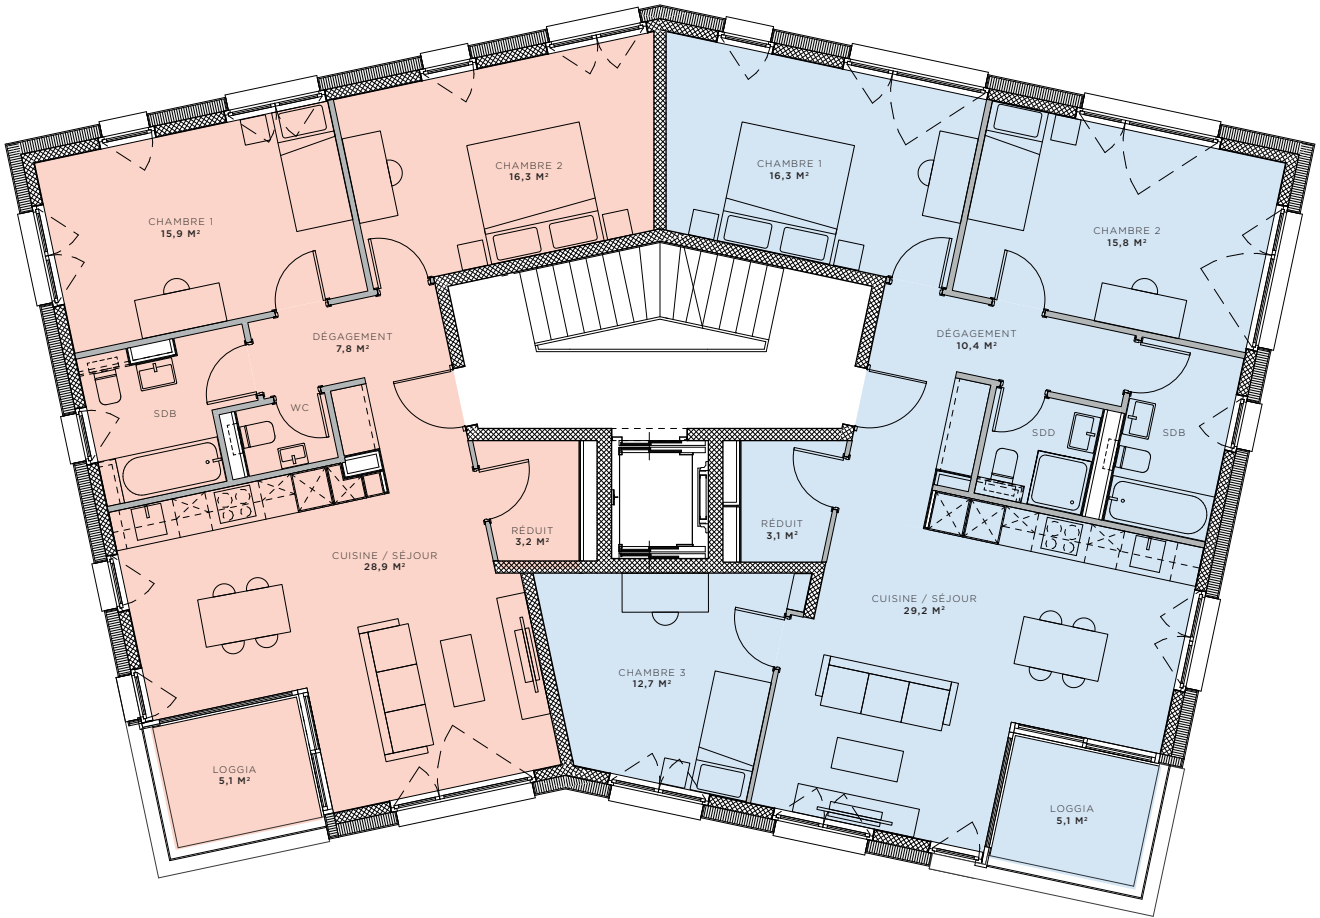

EN
CHARDONNA
CHARDONNE

▲ BÂTIMENT C | 1^{ER}

N°LOT	PIÈCES	SURF. HABITABLE	SURF. LOGGIA	ORIENTATION
▲ C101	4,5	96,0 m ²	5,1 m ²	E
▲ C102	3,5	79,5 m ²	5,1 m ²	O