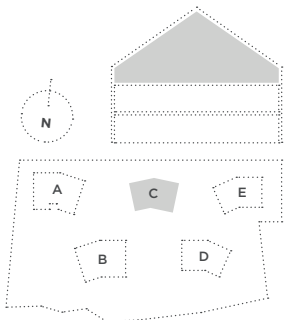

EN
CHARDONNA
CHARDONNE

▲ BÂTIMENT C | COMBLES

N°LOT	PIÈCES	SURF. HABITABLE	SURF. LOGGIA	ORIENTATION
▲ C201	3,5	82,0 m ²	6,9 m ²	E
▲ C202	3,5	75,0 m ²	5,9 m ²	O