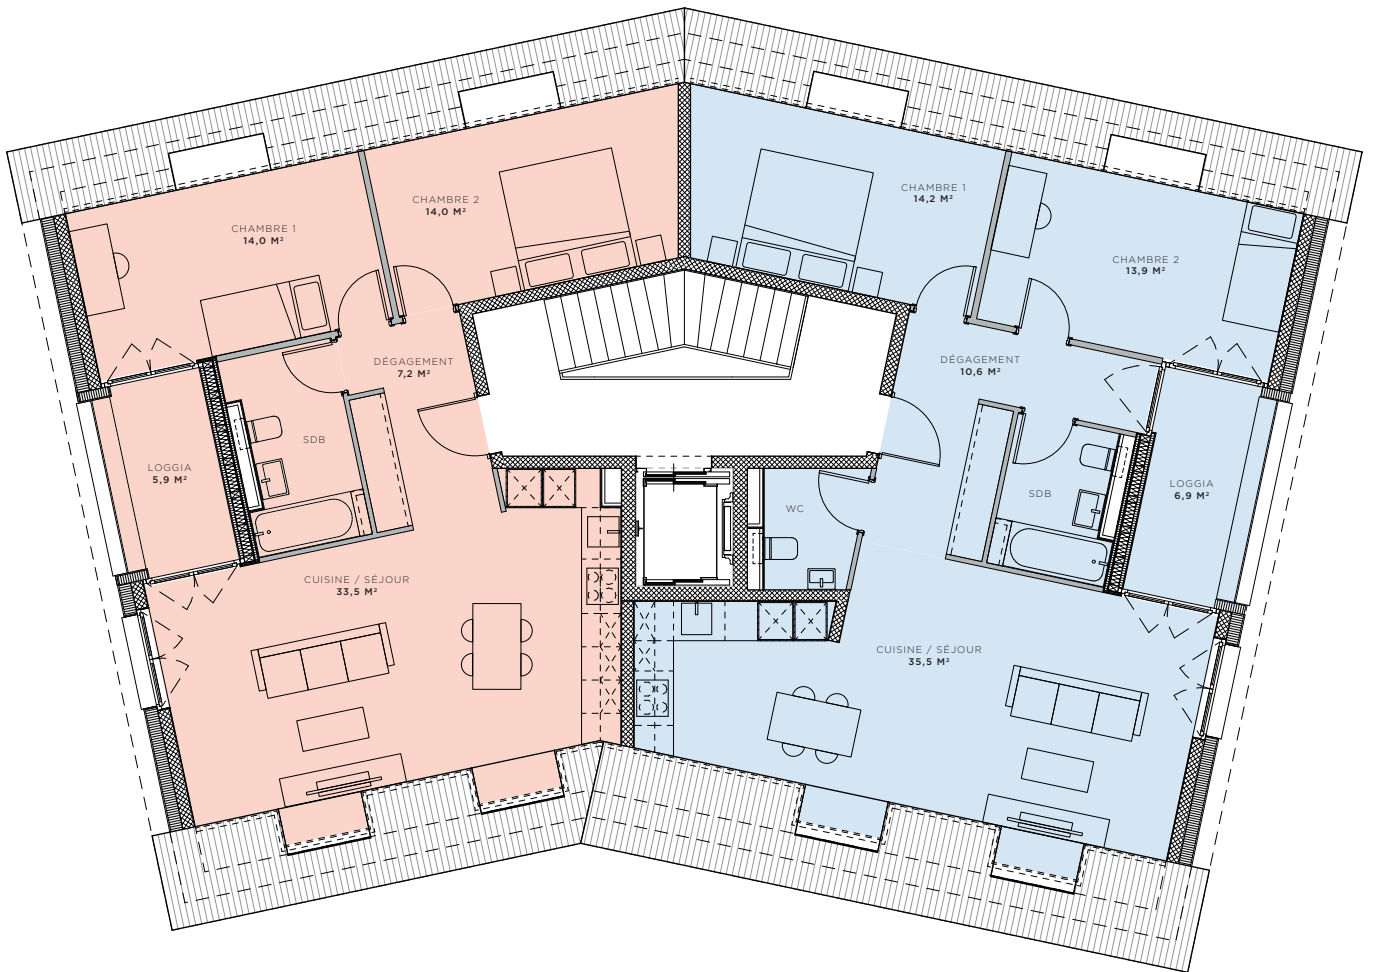

EN
CHARDONNA
CHARDONNE

▲ BÂTIMENT C | COMBLES

N°LOT	PIÈCES	SURF. HABITABLE	SURF. LOGGIA	ORIENTATION
▲ C201	3,5	82,0 m ²	6,9 m ²	E
▲ C202	3,5	75,0 m ²	5,9 m ²	O