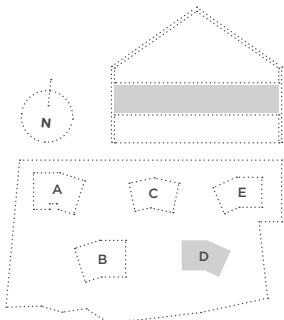

EN  
**CHARDONNA**  
CHARDONNE

▲ BÂTIMENT D | 1<sup>ER</sup>

N°LOT	PIÈCES	SURF. HABITABLE	SURF. LOGGIA	ORIENTATION
▲ <b>D101</b>	3,5	79,5 m <sup>2</sup>	5,1 m <sup>2</sup>	E
▲ <b>D102</b>	4,5	96,0 m <sup>2</sup>	5,1 m <sup>2</sup>	O