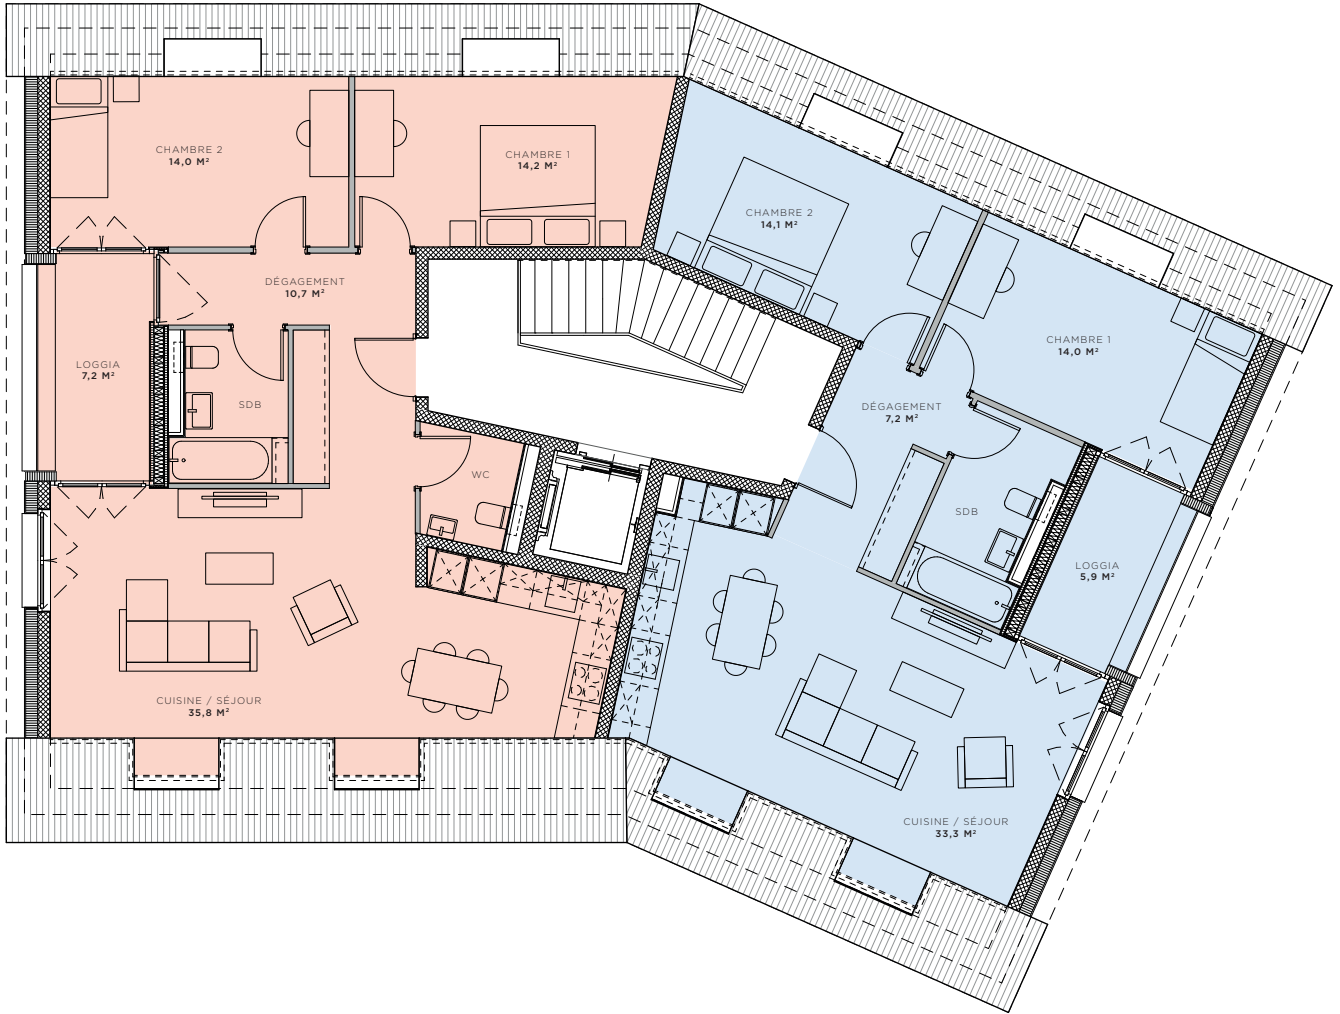

EN
CHARDONNA
CHARDONNE

▲ BÂTIMENT D | COMBLES

N°LOT	PIÈCES	SURF. HABITABLE	SURF. LOGGIA	ORIENTATION
▲ D201	3,5	74,5 m ²	5,9 m ²	E
▲ D202	3,5	82,0 m ²	7,2 m ²	O