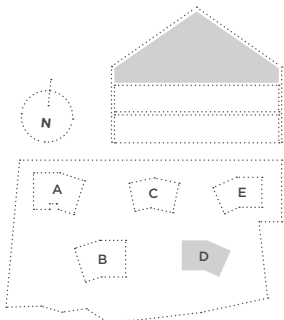

EN
CHARDONNA
CHARDONNE

▲ BÂTIMENT D | COMBLES

N°LOT	PIÈCES	SURF. HABITABLE	SURF. LOGGIA	ORIENTATION
▲ D201	3,5	74,5 m ²	5,9 m ²	E
▲ D202	3,5	82,0 m ²	7,2 m ²	O