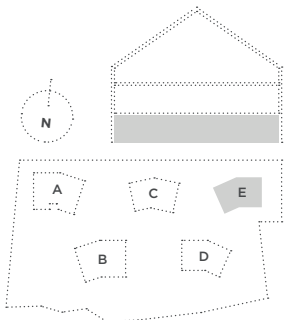

EN  
**CHARDONNA**  
CHARDONNE

▲ BÂTIMENT E | REZ-DE-CHAUSSÉE

N°LOT	PIÈCES	SURF. HABITABLE	SURF. LOGGIA	ORIENTATION
▲ <b>E001</b>	3,5	79,0 m <sup>2</sup>	5,3 m <sup>2</sup>	E
▲ <b>E002</b>	3,5	75,0 m <sup>2</sup>	5,3 m <sup>2</sup>	O