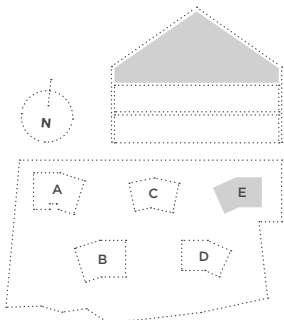

EN  
**CHARDONNA**  
CHARDONNE

▶ BÂTIMENT E | COMBLES

N°LOT	PIÈCES	SURF. HABITABLE	SURF. LOGGIA	ORIENTATION
▶ <b>E201</b>	3,5	82,0 m <sup>2</sup>	6,9 m <sup>2</sup>	E
▶ <b>E202</b>	3,5	74,5 m <sup>2</sup>	5,9 m <sup>2</sup>	O