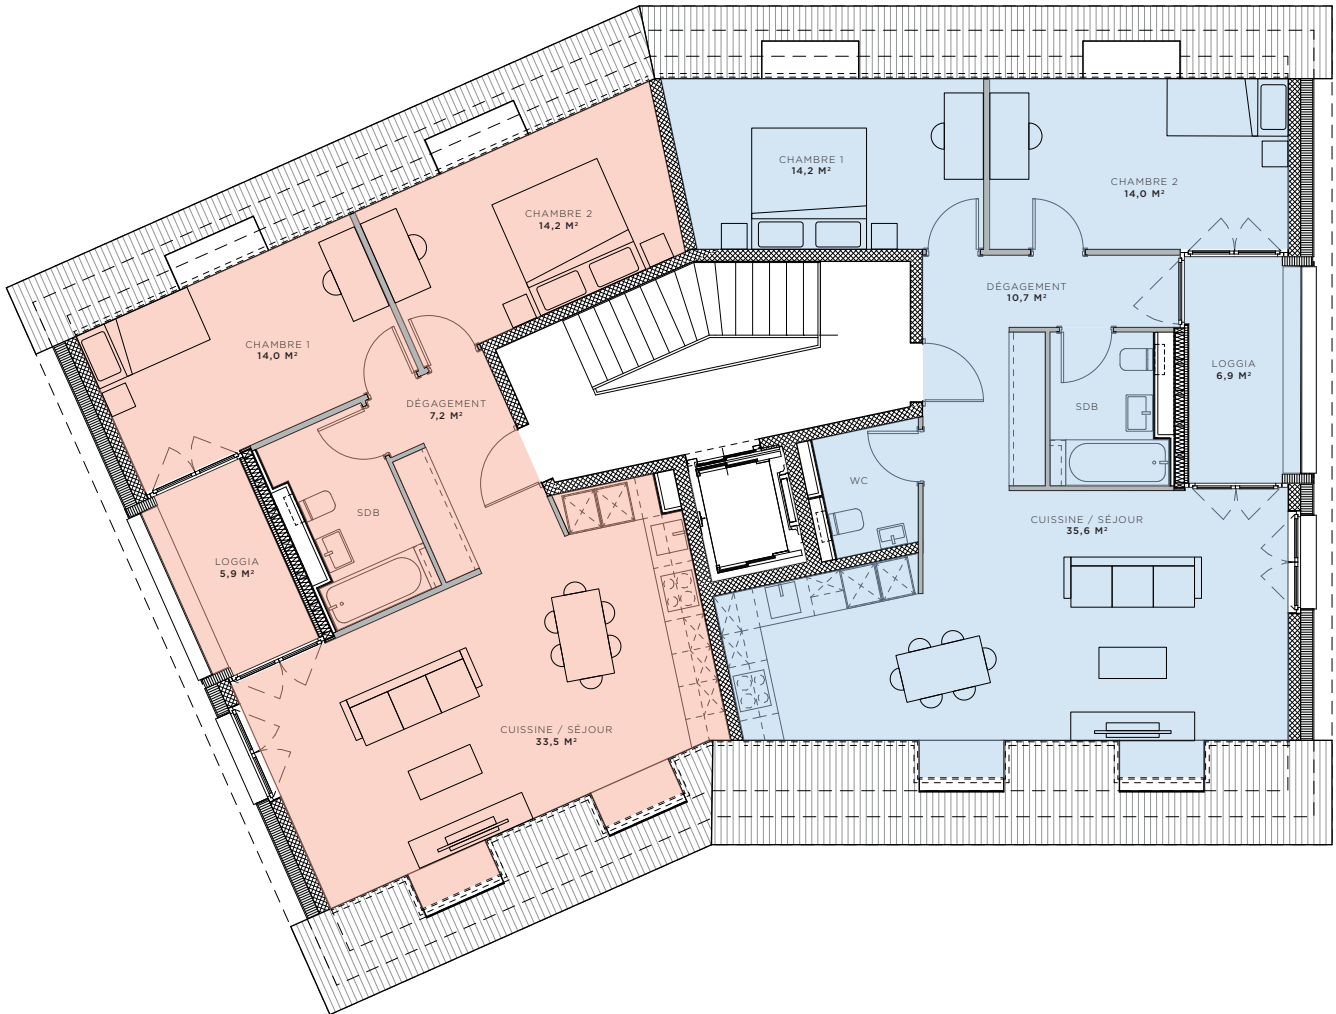

EN  
**CHARDONNA**  
CHARDONNE

▶ BÂTIMENT E | COMBLES

N°LOT	PIÈCES	SURF. HABITABLE	SURF. LOGGIA	ORIENTATION
▶ <b>E201</b>	3,5	82,0 m <sup>2</sup>	6,9 m <sup>2</sup>	E
▶ <b>E202</b>	3,5	74,5 m <sup>2</sup>	5,9 m <sup>2</sup>	O